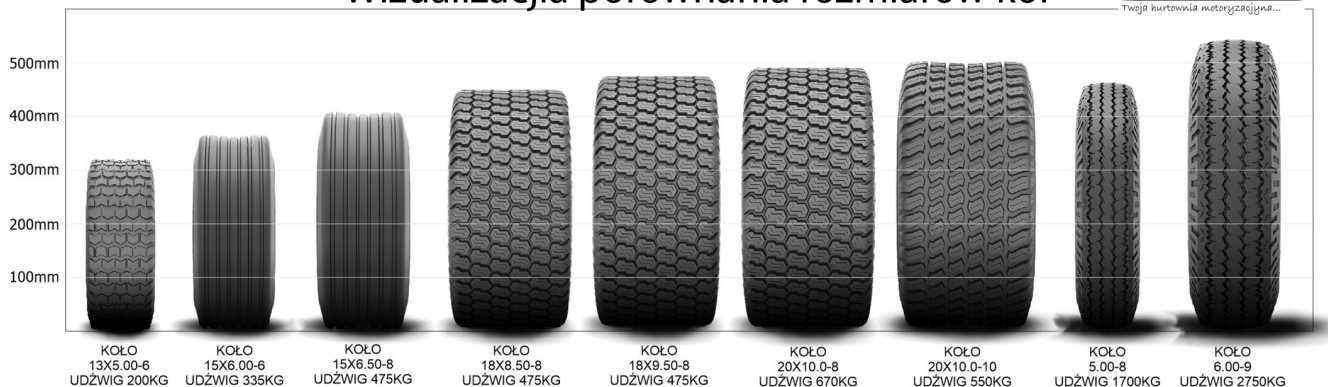

Wizualizacja porównania rozmiarów kół