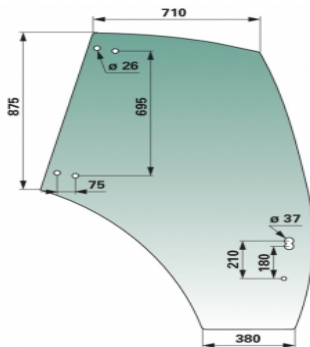

## Szyba, drzwi prawe DEUTZ-FAHR, LAMBORGHINI, SAME, HURLIMANN - 04418952

Cena brutto	<b>509,00 zł</b>
Cena netto	<b>413,82 zł</b>
Numer katalogowy	<b>04418952</b>

### Opis produktu

Szyba Drzwi Prawe o zielonym zabarwieniu.

Szyba dedykowana do ciągników:

- Deutz-Fahr Agrottron 80, 85, 90, 100, 105, 106, 108, 110, 115, 118, 120, 128, 130, 135, 140, 150, 150.7, 155, 160, 165, 165.7, 175, 180.7, 200, 210, 215, 230, 235, 260, 265
- Deutz-Fahr Agrottron 4.70, 4.80, 4.85, 4.90, 4.95, 6.00, 6.01, 6.05, 6.15, 6.20, 6.30, 6.45
- Deutz-Fahr Agrottron M410, M420, M600, M 610, M615, M620, M625, M640, M650 - Profiline
- Deutz-Fahr Agrottron TTV 410, 420, 430, 610, 620, 630, 1130, 1145, 1160, 6120.4, 6130.4, 6180, 6190, 7210, 7230, 7250
- Same Diamand II 230, 260, 270
- Same Fortis 120.4, 130.4, 140, 140.4, 150, 150.4, 160, 160.4, 180, 190, 210 - Infinity
- Same Iron 130, 135, 140, 155, 160, 175, 185
- Same Iron Continuo 150, 170
- Same Iron 3.190, 3.210
- Same Rubin 120, 135, 150, 160, 180, 200
- Lamborghini Champion 120, 135, 150, 160, 180, 200,
- Lamborghini Victory 230, 260
- Lamborghini R6.130 R6.135 R6.140 R6.155 R6.160 R6.175 R6.185 R6.150 R6.170 R6.190 - DCR, VRT
- Lamborghini R7.190 DCR R7.210 DCR
- Lamborghini R8.230 DCR R8.270 DCR
- Hurlimann XL 130 DCR, XL 140 DCR, XL 160DCR, XL 175 DCR, XL 185 DCR