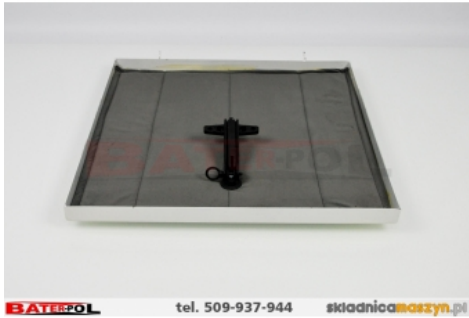

Dane aktualne na dzień: 13-05-2026 05:26

Link do produktu: <http://www.skladnicamaszyn.pl/szyberdach-metalowy-de-lux-p-1405.html>

Szyberdach metalowy DE-LUX

Cena brutto **300,00 zł**

Cena netto **243,90 zł**

Opis produktu

Szyberdach metalowy DE-LUX tapicerowany

Możliwość zamówienia w różnych kolorach